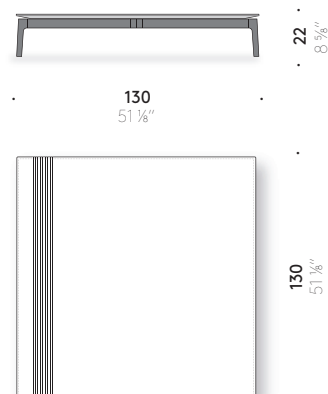

Everyday Life Low Table Paul Smith 2022

Petite table

Matériaux

BASE: piètements en massif de frêne Dark fini avec peinture transparente à base de solvant.

DESSUS EN PIERRE: pierre blanc poix ou pierre de poix, avec fraises avec remplissage décoratif coloré, finie avec du polyester opaque.

DESSUS EN MARBRE: marbre Emperador Dark, Valentine Grey, Gris Carnique, blanc Carrara, Grey Stone, Calacatta Oro traité avec des produits hydrofuges ou finis avec du polyester mat.

+info:
<http://www.depadova.com/materials.pdf>