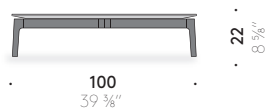

Everyday Life Low Table Paul Smith 2022

Beistelltisch

Materialien

GESTELL: Beine aus massivem Eschenholz Dark, endbehandelt mit transparentem Lack auf Lösemittelbasis.

TISCHPLATTE AUS STEIN: weißer Pece-Stein oder Pece-Stein mit gefrästen Streifen mit dekorativem farbigem Füllmaterial, mit mattem Polyester beschichtet.

TISCHPLATTE AUS MARMOR: Marmor Emperador Dark, Valentine Grey, Grau Carnico, Carrara weiß, Grey Stone, Calacatta Oro, mit wasserabweisenden Produkten behandelt oder mit mattem Polyester beschichtet.

+info:
<http://www.depadova.com/materials.pdf>

Everyday Life Low Table Paul Smith 2022

Mesita

Materiales

BASE: patas de madera maciza de fresno Dark acabada con barniz transparente al disolvente.

TABLERO DE PIEDRA: piedra blanco pez o piedra pez, con fresados con llenado decorativo de color, acabada con poliéster mate.