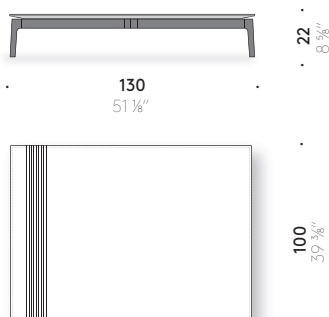

Everyday Life Low Table Paul Smith 2022

Petite table

Matériaux

BASE: piètements en massif de frêne Dark fini avec peinture transparente à base de solvant.

DESSUS EN PIERRE: pierre blanc poix ou pierre de poix, avec fraises avec remplissage décoratif coloré, finie avec du polyester opaque.

DESSUS EN MARBRE: marbre Emperador Dark, Valentine Grey, Gris Carnique, blanc Carrara, Grey Stone, Calacatta Oro traité avec des produits hydrofuges ou finis avec du polyester mat.

+info:
<http://www.depadova.com/materials.pdf>