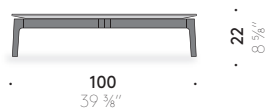

Everyday Life Low Table Paul Smith 2022

Tavolino

Materiali

BASE: gambe in legno massello di frassino Dark finito con vernice trasparente a base solvente.

PIANO IN PIETRA: pietra bianco pece o pietra pece, con fresate con riempimento decorativo colorato, finita con poliestere opaco.

PIANO IN MARMO: marmo Emperador Dark, Valentine Grey, Grigio Carnico, bianco Carrara, Grey Stone, Calacatta Oro trattato con prodotti idrorepellenti oppure finito con poliestere opaco.

+info:
<http://www.depadova.com/materials.pdf>