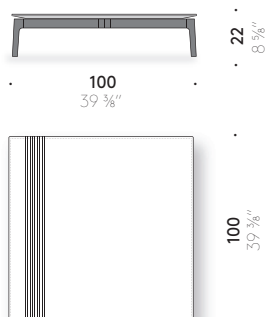

Everyday Life Low Table Paul Smith 2022

Petite table

Matériaux

BASE: piètements en massif de frêne Dark fini avec peinture transparente à base de solvant.

DESSUS EN PIERRE: pierre blanc poix ou pierre de poix, avec fraises avec remplissage décoratif coloré, finie avec du polyester opaque.

DESSUS EN MARBRE: marbre Emperador Dark, Valentine Grey, Gris Carnique, blanc Carrara, Grey Stone, Calacatta Oro traité avec des produits hydrofuges ou finis avec du polyester mat.

+info:
<http://www.depadova.com/materials.pdf>