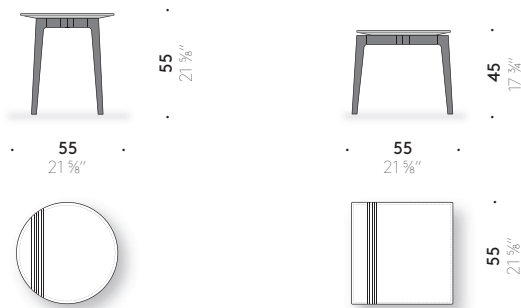

## Beistelltisch

### Materialien

GESTELL: Beine aus massivem Eschenholz Dark, endbehandelt mit transparentem Lack auf Lösemittelbasis.

TISCHPLATTE AUS STEIN: weißer Pece-Stein oder Pece-Stein mit gefrästen Streifen mit dekorativem farbigem Füllmaterial, mit mattem Polyester beschichtet.

## Everyday Life Side Table Paul Smith 2022