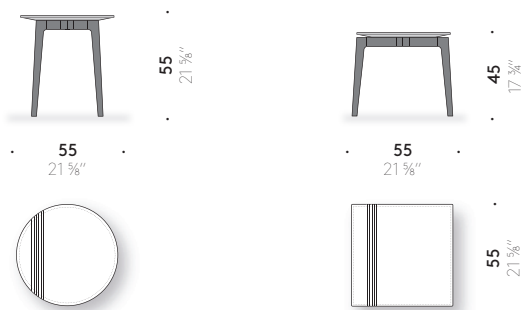

+info:
<http://www.depadova.com/materials.pdf>