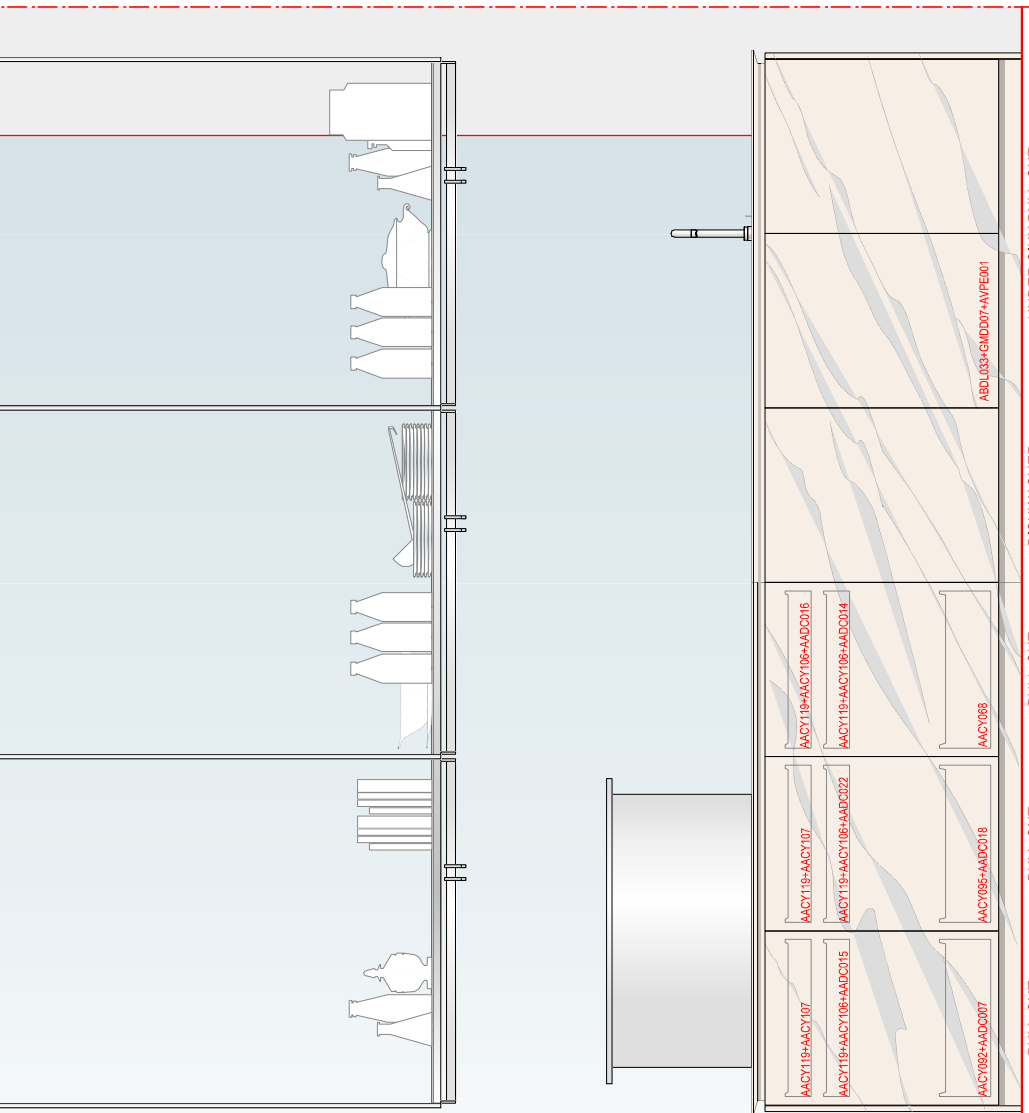

1580 3650 2000

930 80 804 46

PULL-OUT 600 1830 600 600 UNDER SINK PULL-OUT 1200 DISHWASHER 600

3660

20

1830

600

600

600

600

20