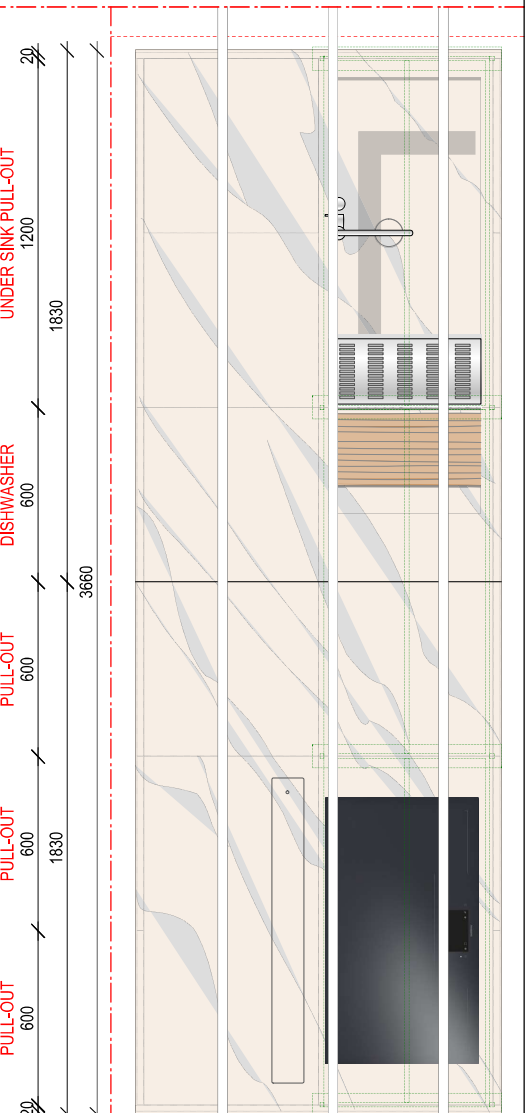

1580 3650 2000

930 80 804 46

PULL-OUT 600 1830 600 600 UNDER SINK PULL-OUT 1200 DISHWASHER 600

3660

20

1830

600

600