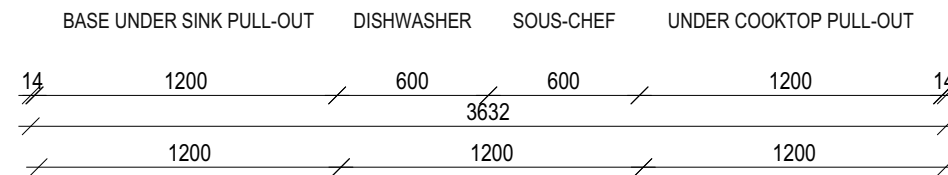

Kitchen model

COMBINE

Carcass
melamine thermo treated larch

Finish
free hand smoked oak

Plinth
black

Countertop
n.1 mdi surrey w.1800 dp.1195
n.1 mdi surrey w.1800 dp.1195

Sink
n.1 mdi surrey

Tap
n.1 up-down inox

Accessories inside
see drawing

Appliances Gaggenau by client
n.1 dishwasher mod. g 7150scvi
n.1 induction hob mod. cx 492 100

Shelf
open shelf black + smoked oak

EXISTING

n.3 rail l.1200 (gaaf02)
n.5 hooks package of 5 pieces (gbbo01)
n.1 boiserie upper vetro in rovere affumicato