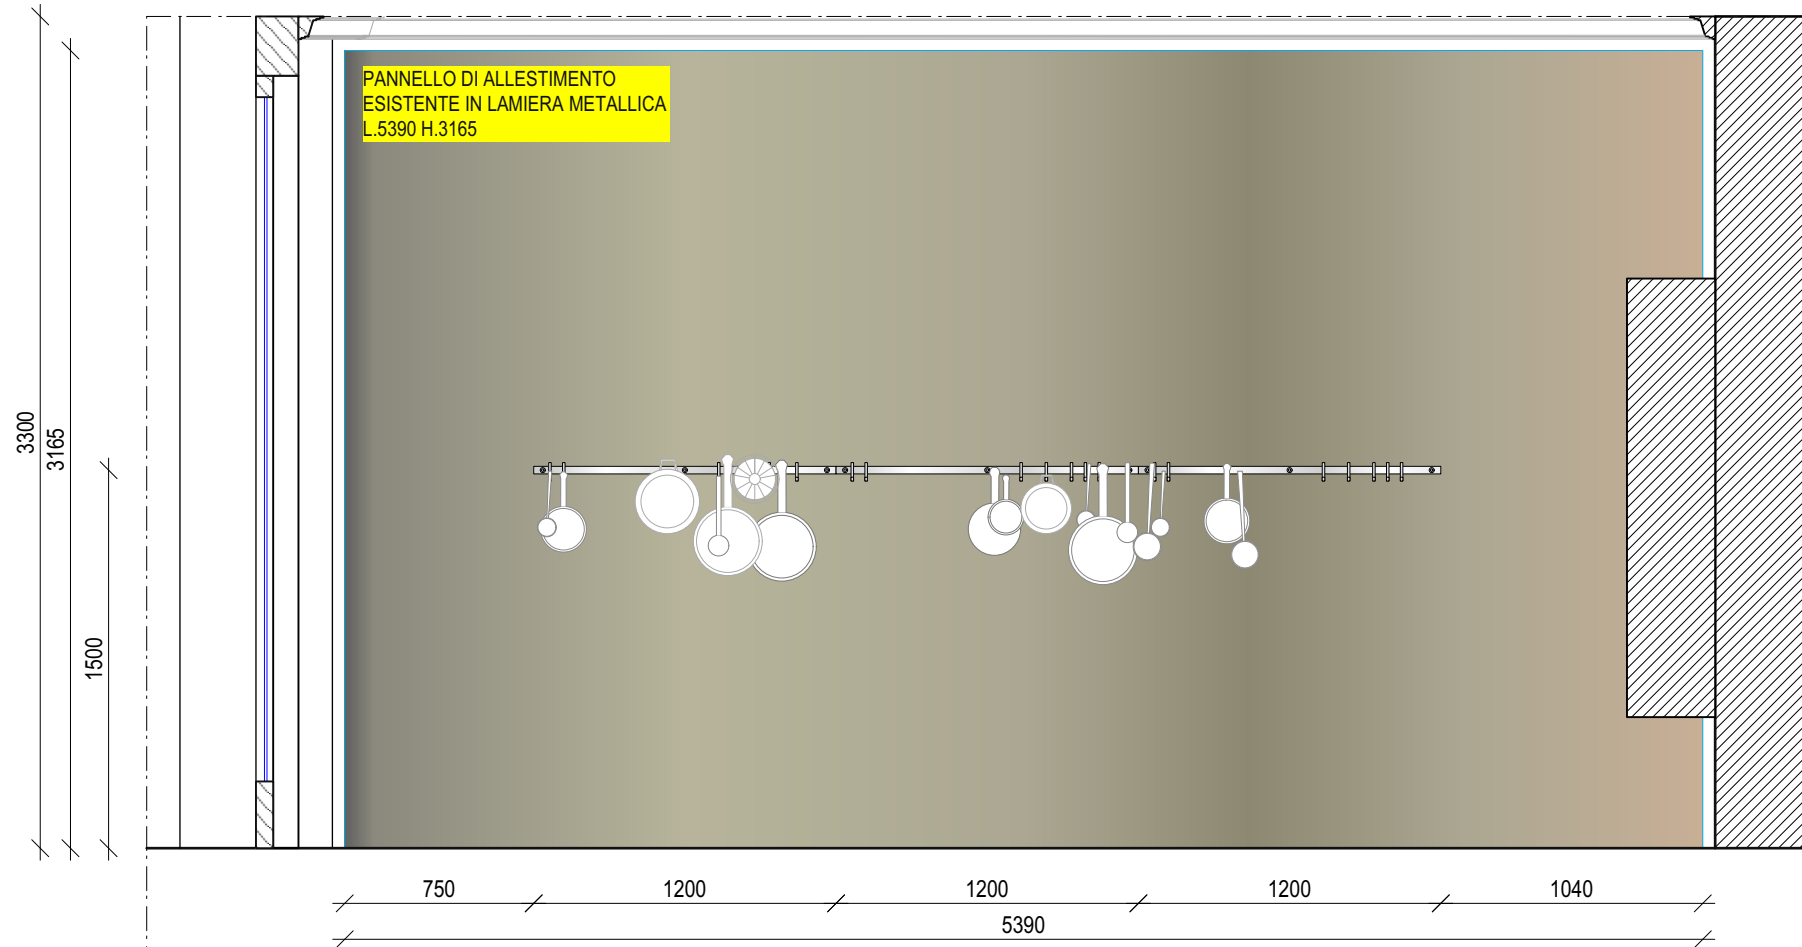

Kitchen model

COMBINE

Carcass
melamine thermo treated larch

Finish
free hand smoked oak

Plinth
black

Countertop
n.1 mdi surrey w.1800 dp.1195
n.1 mdi surrey w.1800 dp.1195

Sink
n.1 mdi surrey

Tap
n.1 up-down inox

Accessories inside
see drawing

Appliances Gaggenau by client
n.1 dishwasher mod. g 7150scvi
n.1 induction hob mod. cx 492 100

Shelf
open shelf black + smoked oak

EXISTING

n.3 rail l.1200 (gaaf02)
n.5 hooks package of 5 pieces (gbbo01)
n.1 boiserie upper vetro in rovere affumicato