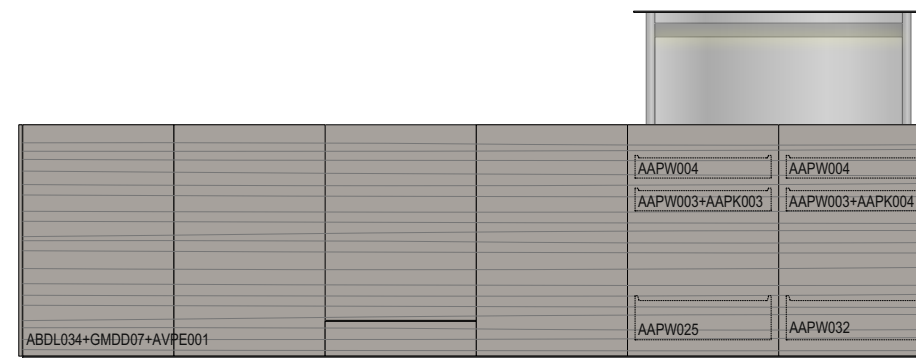

Kitchen model

COMBINE

Carcass
melamine thermo treated larch

Finish
free hand smoked oak

Plinth
black

Countertop
n.1 mdi surrey w.1800 dp.1195
n.1 mdi surrey w.1800 dp.1195

Sink
n.1 mdi surrey

Tap
n.1 up-down inox

Accessories inside
see drawing

Appliances Gaggenau by client
n.1 dishwasher mod. g 7150scvi
n.1 induction hob mod. cx 492 100

Shelf
open shelf black + smoked oak

EXISTING

n.3 rail l.1200 (gaaf02)
n.5 hooks package of 5 pieces (gbbo01)
n.1 boiserie upper vetro in rovere affumicato