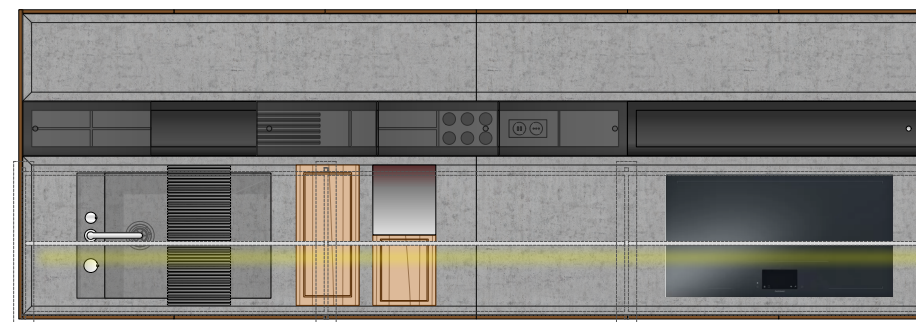

Kitchen model

COMBINE

Carcass
melamine thermo treated larch

Finish
free hand smoked oak

Plinth
black

Countertop
n.1 mdi surrey w.1800 dp.1195
n.1 mdi surrey w.1800 dp.1195

Sink
n.1 mdi surrey

Tap
n.1 up-down inox

Accessories inside
see drawing

Appliances Gaggenau by client
n.1 dishwasher mod. g 7150scvi
n.1 induction hob mod. cx 492 100

Shelf
open shelf black + smoked oak

EXISTING

n.3 rail l.1200 (gaaf02)
n.5 hooks package of 5 pieces (gbbo01)
n.1 boiserie upper vetro in rovere affumicato