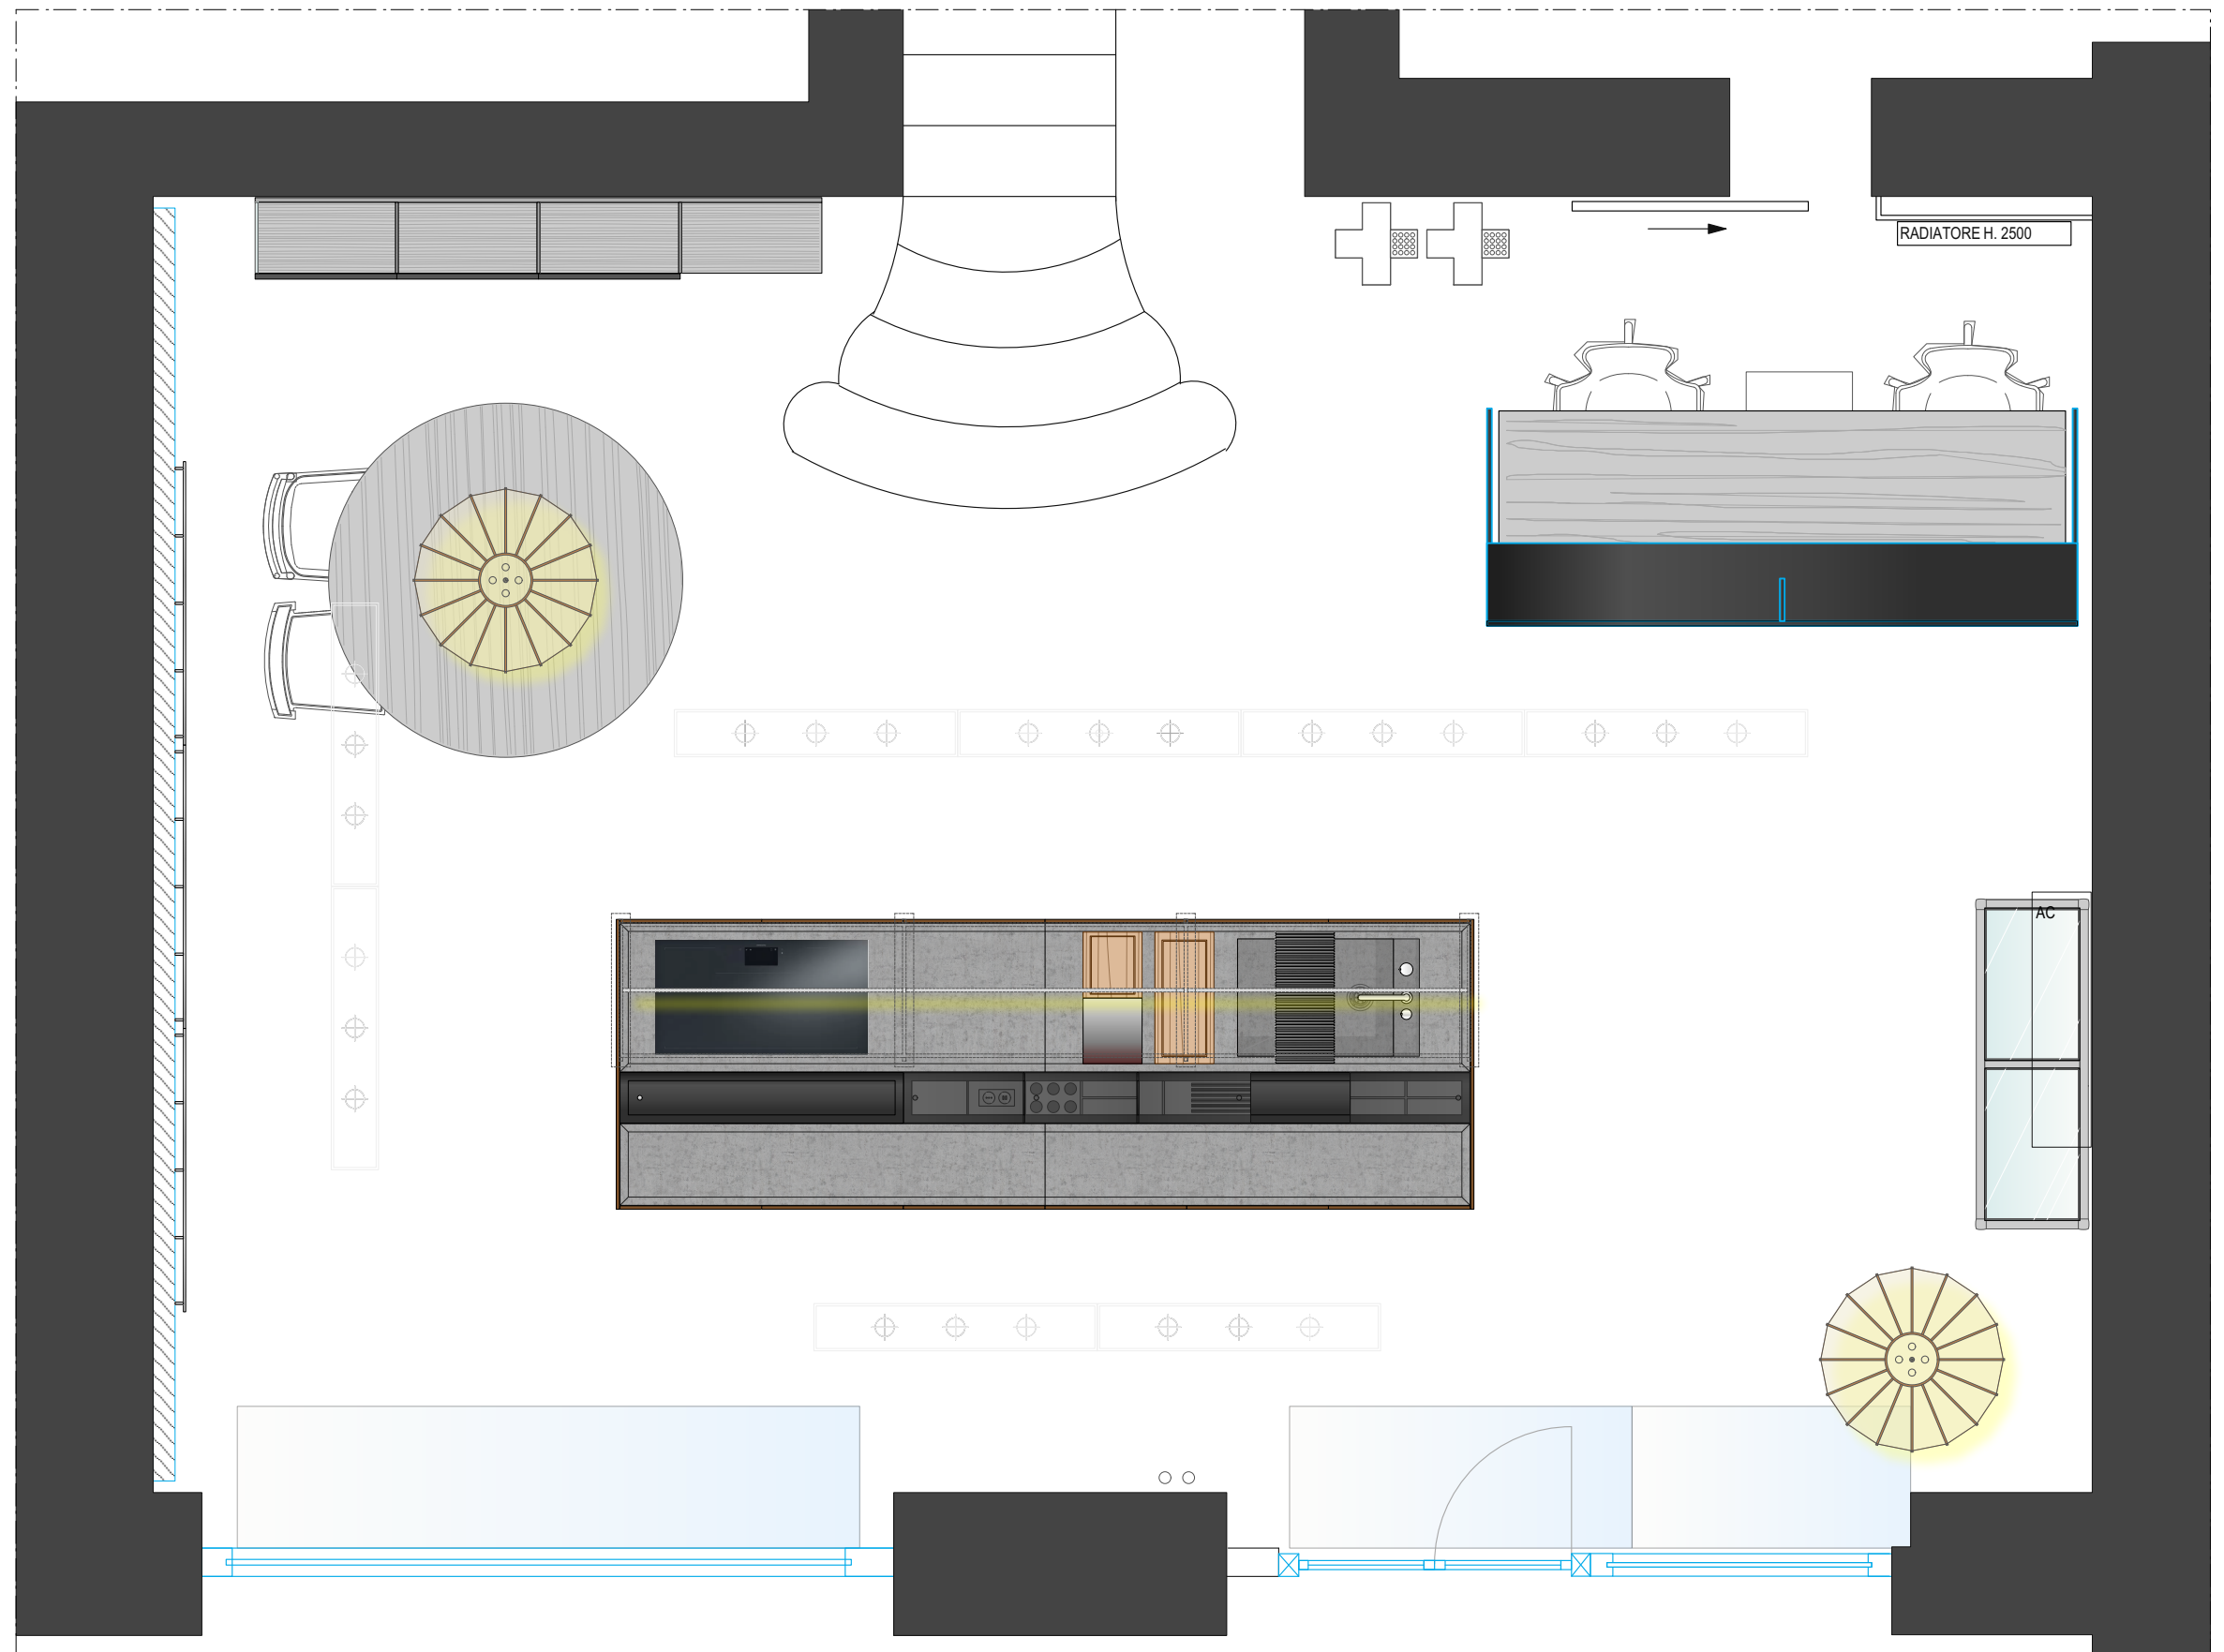

Kitchen model

COMBINE

Carcass
melamine thermo treated larch

Finish
free hand smoked oak

Plinth
black

Countertop
n.1 mdi surrey w.1800 dp.1195
n.1 mdi surrey w.1800 dp.1195

Sink
n.1 mdi surrey

Tap
n.1 up-down inox

Accessories inside
see drawing

Appliances Gaggenau by client
n.1 dishwasher mod. g 7150scvi
n.1 induction hob mod. cx 492 100

Shelf
open shelf black + smoked oak

EXISTING

n.3 rail I.1200 (gaaf02)
n.5 hooks package of 5 pieces (gbbo01)
n.1 boiserie upper vetro in rovere affumicato