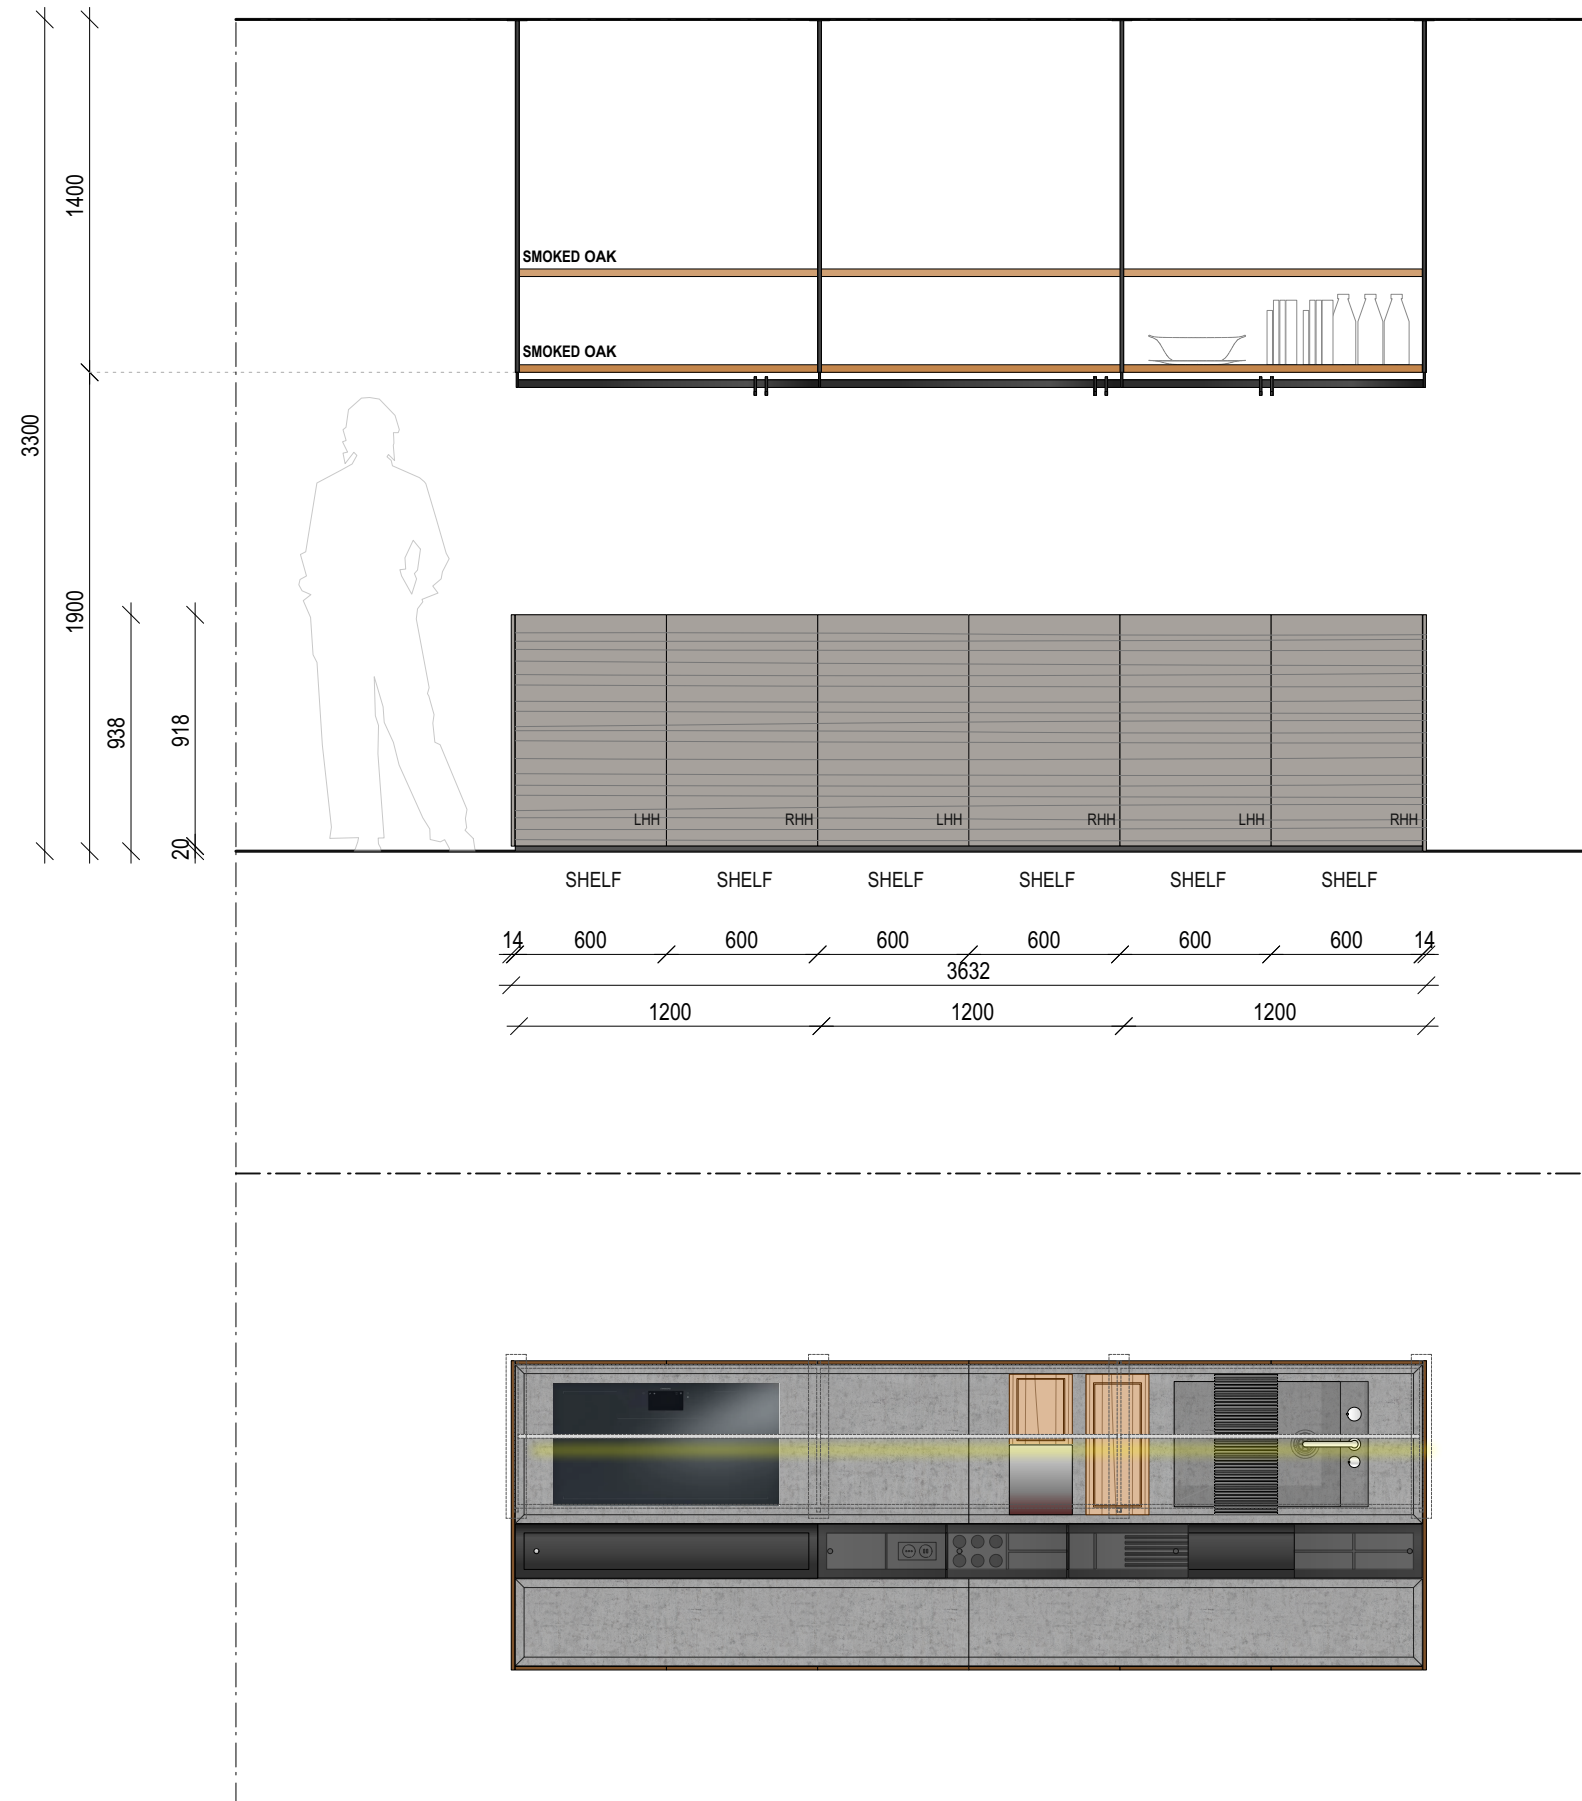

Kitchen model

COMBINE

Carcass
melamine thermo treated larch

Finish
free hand smoked oak

Plinth
black

Countertop
n.1 mdi surrey w.1800 dp.1195
n.1 mdi surrey w.1800 dp.1195

Sink
n.1 mdi surrey

Tap
n.1 up-down inox

Accessories inside
see drawing

Appliances Gaggenau by client
n.1 dishwasher mod. g 7150scvi
n.1 induction hob mod. cx 492 100

Shelf
open shelf black + smoked oak

EXISTING

n.3 rail l.1200 (gaaf02)
n.5 hooks package of 5 pieces (gbbo01)
n.1 boiserie upper vetro in rovere affumicato