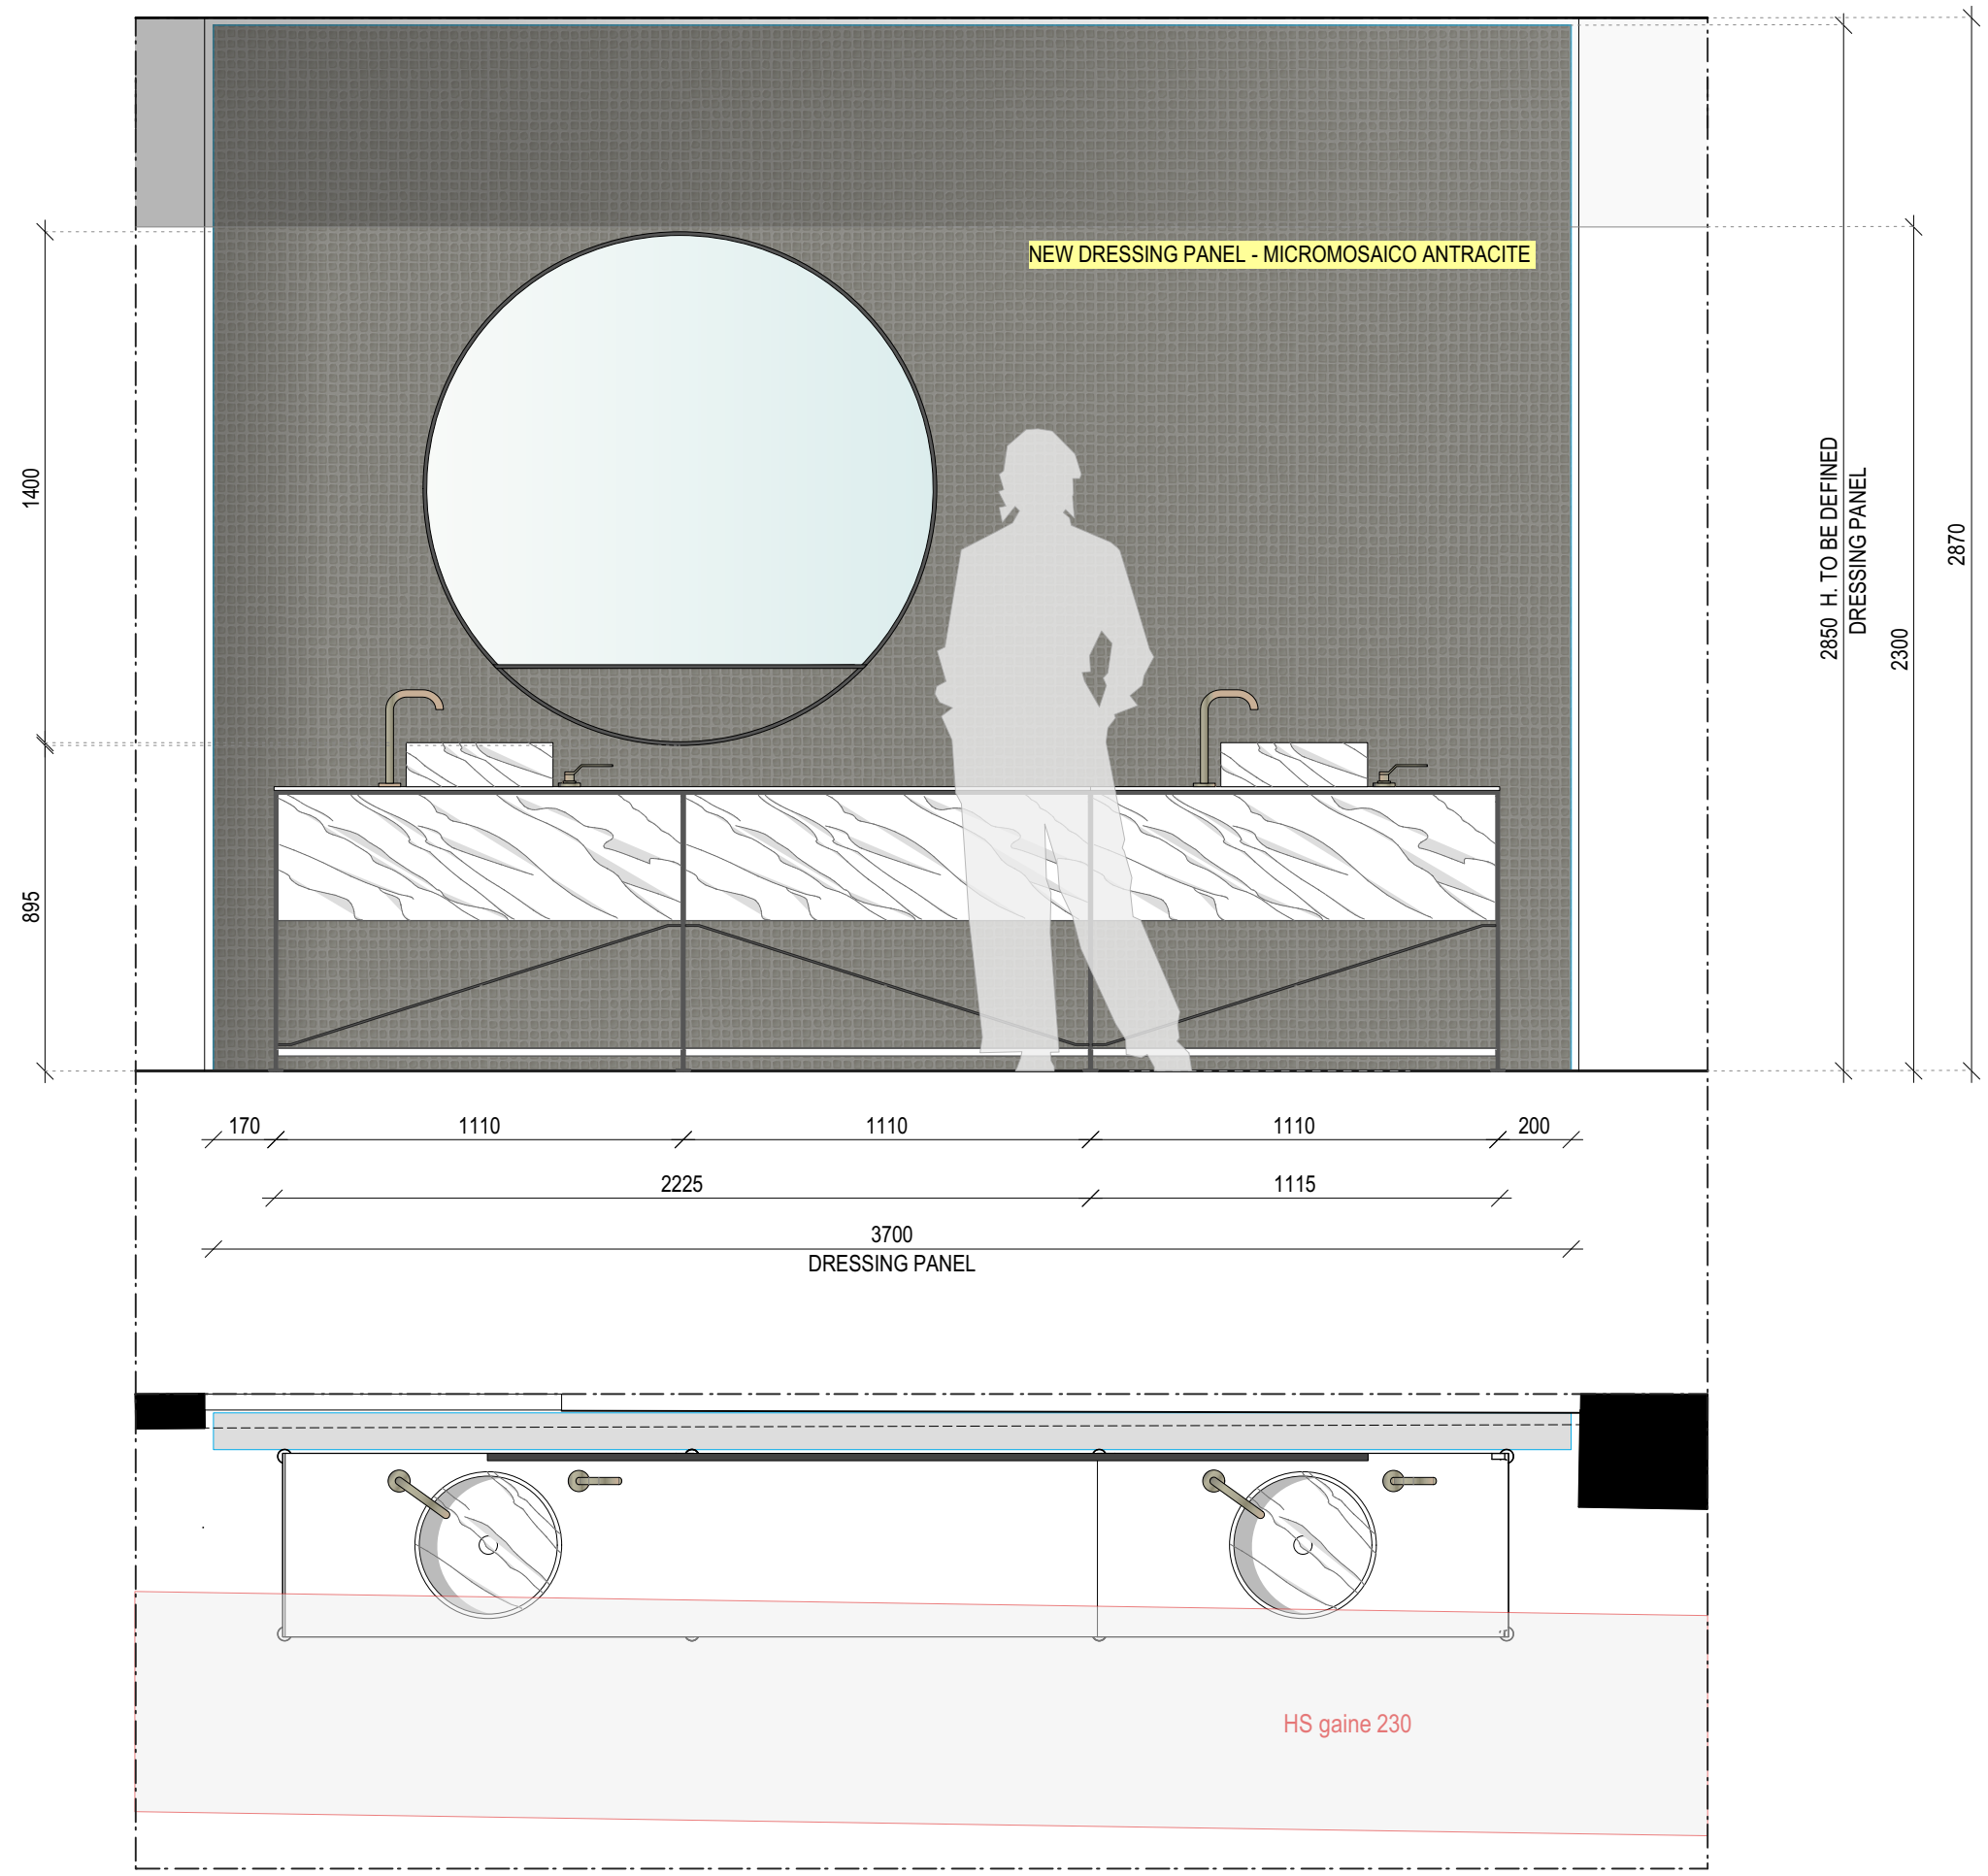

Bathroom model EXISTING
R.I.G. BATHROOM
Structure
Black
Finish
Carrara Marble
Top
Carrara Marble (n.1 L.2225 + N.1 L.1115)
Washbasin
N.2 round washbasin in Carrara
Tapware
N.2 Garden PVD (RIGN04 + REGN01)
Complementary Items
N.1 RIG Mirror Diam.1400 (No Light)
N.1 Giò Lamp

Client BOFFI PARIS	Location PARIS	Project no. 174-22	Description M30Drigbagno-174-22 EX	Ceiling Height h. H. TO BE DEFINED	Date 24.10.2022	Designer PAOLO MARTINI	Scale 1:20	Format A3	Rev. 01
-----------------------	-------------------	-----------------------	---------------------------------------	---------------------------------------	--------------------	---------------------------	---------------	--------------	------------