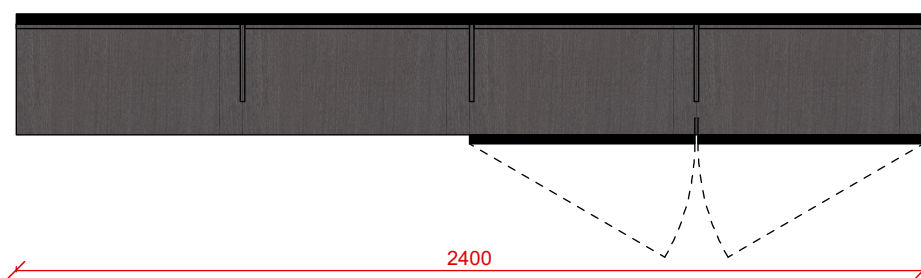

DATO_2019

Boffi | **DePadova**
K Ø B E N H A V N

BREDGADE 32, 1260 KØBENHAVN K
E INFO@BOFFICOPENHAGEN.COM
T +45 3311 1260
W BOFFICOPENHAGEN.COM

Dette materiale tilhører BOFFI KØBENHAVN A/S. Det må ikke kopieres eller bruges uden tilladelse. Dette er en layouttegning. Målsætning er vejledende i forhold til vægge, gulve og lofter. Forbehold for eksisterende konstruktioner der ikke er i vage, medmindre andet er angivet ved målsætning på tegning.